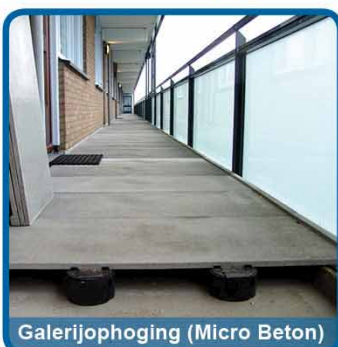

Herstructureren flatgebouw voor senioren

Estafetteflat in Gouda (88 flatwoningen) geherstructureerd t.b.v de doelgroep senioren,

inhoudend een volledige plattegrondwijziging, vele verbeteringen en opplusvoorzieningen, uitgevoerd in opdracht van Mozaïek Wonen in Gouda.

Nieuwe dekvloer en stellen van nieuwe metal stud-wanden

Scootmobielruimte

Galerijophoging (Micro Beton)

Verlaagde dorpels

Passageplaatsen

Passageplaatsen